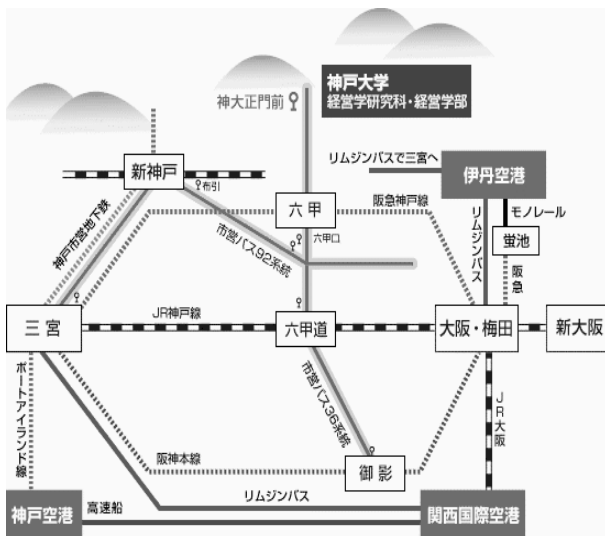

ファミリービジネスの神話と実像：
ファミリービジネス研究の可能性

日時：2024年1月21日(日) 13:30~17:00
会場：神戸大学大学院経営学研究科本館2階206教室
共催：現代経営学研究所・神戸大学大学院経営学研究科

受付開始12:45より *受付の際、お名前、ご所属を確認させていただきます

<会場アクセス>

神戸大学六甲台キャンパス

神戸市灘区六甲台町2-1
神戸大学大学院経営学研究科

- 徒歩 阪急「六甲」駅から約15~20分
- バス 阪神「御影」駅、JR「六甲道」駅、
阪急「六甲」駅から、
**神戸市バス36系統「鶴甲団地」行乗車
「神大正門前」下車**
- タクシー
阪神「御影」駅より約15~20分
JR「六甲道」駅より約10~15分
阪急「六甲」駅より約5~10分
新幹線「新神戸」駅からタクシーで約20分
*「神大正門前」とご指示ください

会場: 本館2階206教室

本館正面玄関を入り、正面階段もしくはエレベーターで2階に上がり、東端の北側の教室になります。

神戸市バス36系統鶴甲団地行
「神大正門前」バス停 下車