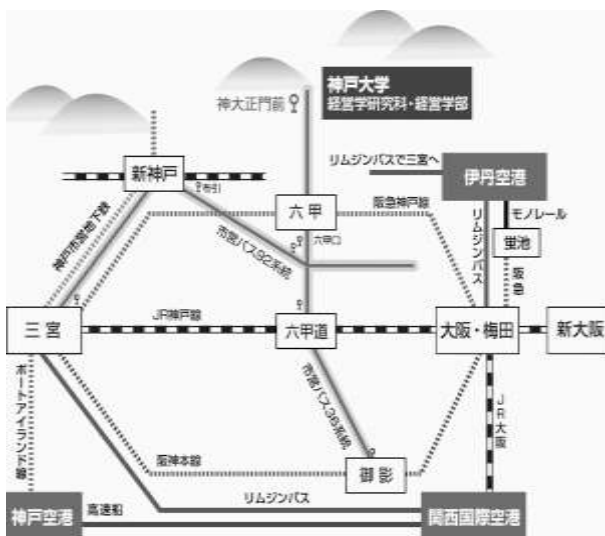

経営学と脳科学

MRI (Magnetic Resonance Imaging) を使ったら見えてくる将来

日時：2023年9月10日(日) 13:30~17:00

会場：神戸大学大学院経営学研究科本館2階208教室

共催：現代経営学研究所・神戸大学大学院経営学研究科

受付開始13:00より

*受付の際、お名前確認いたします

<会場アクセス>

神戸大学六甲台キャンパス

神戸市灘区六甲台町2-1

神戸大学大学院経営学研究科

●徒歩 阪急「六甲」駅から約15~20分

●バス 阪神「御影」駅、JR「六甲道」駅、
阪急「六甲」駅から、

**神戸市バス36系統「鶴甲団地」行乗車
「神大正門前」下車**

●タクシー

阪神「御影」駅より約15~20分

JR「六甲道」駅より約10~15分

阪急「六甲」駅より約5~10分

新幹線「新神戸」駅からタクシーで約20分

*「神大正門前」とご指示ください

会場：本館2階208教室

本館正面玄関を入り、正面階段もしくはエレベータで2階に上がり、東端の南側の教室になります

神戸市バス36系統鶴甲団地行
「神大正門前」バス停 下車