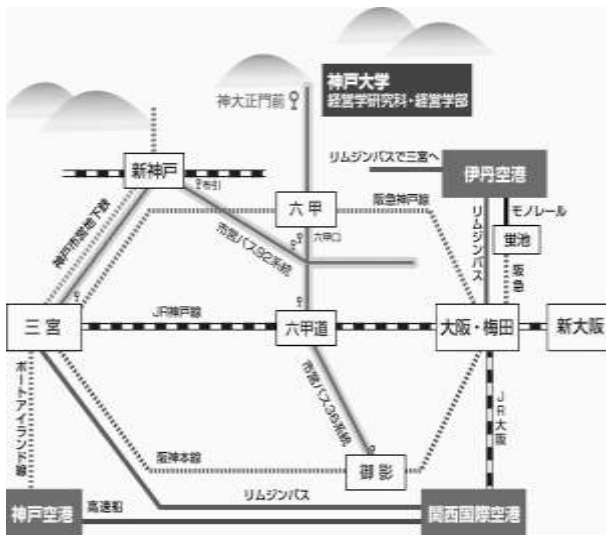

試されるコミュニティ・スクール

ー 待たなしの教育危機に経営学は何ができるかー

日時：2023年6月25日(日) 13:30~17:00

実施：ハイブリッド開催予定

*会場：神戸大学大学院経営学研究科本館2階208教室 オンライン：Zoom

共催：現代経営学研究所・神戸大学大学院経営学研究科

受付開始13:00より

*受付の際、お名前確認いたします

<会場アクセス>

神戸大学六甲台キャンパス

神戸市灘区六甲台町2-1

神戸大学大学院経営学研究科

●徒歩 阪急「六甲」駅から約15~20分

●バス 阪神「御影」駅、JR「六甲道」駅、
阪急「六甲」駅から、

神戸市バス36系統「鶴甲団地」行乗車
「神大正門前」下車

●タクシー

阪神「御影」駅より約15~20分

JR「六甲道」駅より約10~15分

阪急「六甲」駅より約5~10分

新幹線「新神戸」駅からタクシーで約20分

*「神大正門前」とご指示ください

会場: 本館2階208教室

本館正面玄関を入り、正面階段もしくはエレベータで2階に上がり、東端の南側の教室になります

神戸市バス36系統鶴甲団地行
「神大正門前」バス停 下車