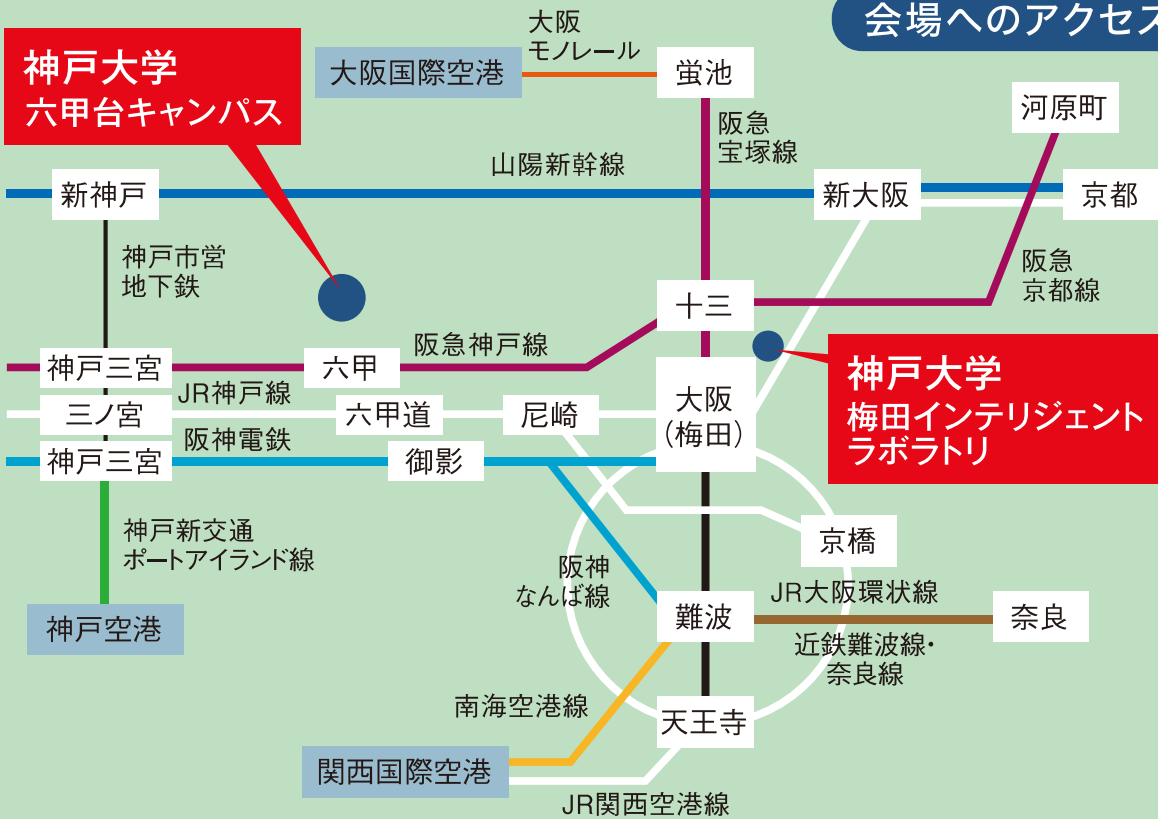

会場へのアクセス

六甲台キャンパス

- 徒歩 ・ 阪急「六甲」駅から約15～20分
 - バス ・ 阪神「御影」駅、JR「六甲道」駅、阪急「六甲」駅から神戸市バス36系統「鶴甲団地」行乗車、「神大正門前」下車
 - タクシー ・ 阪神「御影」駅より約15～20分 ・ JR「六甲道」駅より約10～15分
 ・ 阪急「六甲」駅より約5～10分 ・ 新幹線「新神戸」駅より約20分
- ※「神大正門前」とご指示ください

梅田インテリジェントラボラトリ

〒530-0014 大阪市北区鶴野町1-9 梅田ゲートタワー8階

- 徒歩 ・ 阪急「梅田」駅茶屋町出口より徒歩約3分
 ※最寄りとなります。茶屋町口を出られて
 NU茶屋町を通り過ぎ、信号を渡った前です
- ・ JR大阪駅より徒歩約7分
- ・ 地下鉄御堂筋線梅田駅より徒歩約6分
- ・ 地下鉄谷町線東梅田駅より徒歩約8分